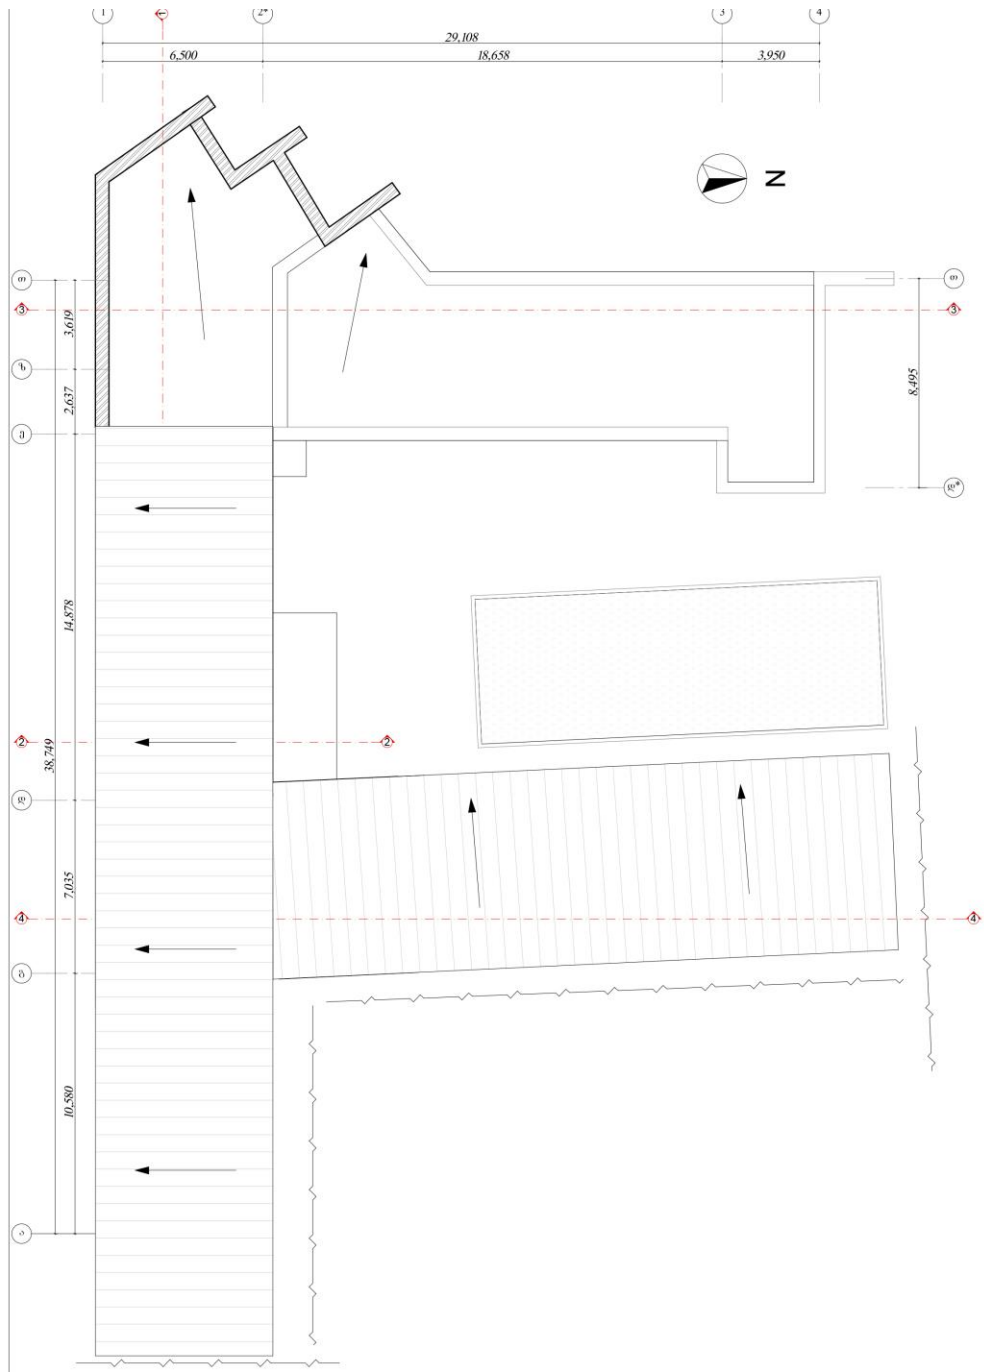

# საკადასტრო გეგმა

საჯარო რეესტრის ეროვნული სააგენტო

საკადასტრო კოდი: **03.03.21.432**  
განცხადების ნომერი: **882019869030**  
მომზადების თარიღი: **31/10/2019**

ნაკვეთის დანიშნულება: **არასასოფლო საშენი ნაგებობა**  
ფართობი: **2419 კვ.მ (WGS 84 / UTM zone 38N)**

05/25	მშენებარე ნაგებობა	05/25	შენობა/ნაგებობა		ტყის ფონდი
	ნაკვეთის საკადასტრო საზღვარი		ხაზობრივი ნაგებობა		ვალდებულება