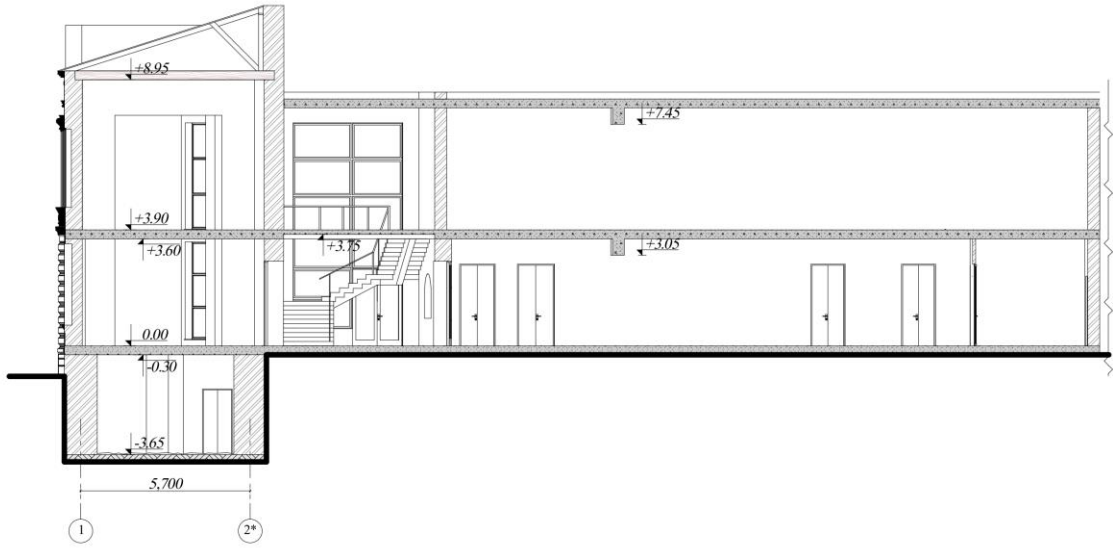

# საკადასტრო გეგმა

საჯარო რეესტრის ეროვნული სააგენტო

საკადასტრო კოდი: **03.03.21.432**  
განცხადების ნომერი: **882019869030**  
მომზადების თარიღი: **31/10/2019**

ნაკვეთის დანიშნულება: **არასასოფლო საშენი ნაგებობა**  
ფართობი: **2419 კვ.მ (WGS 84 / UTM zone 38N)**