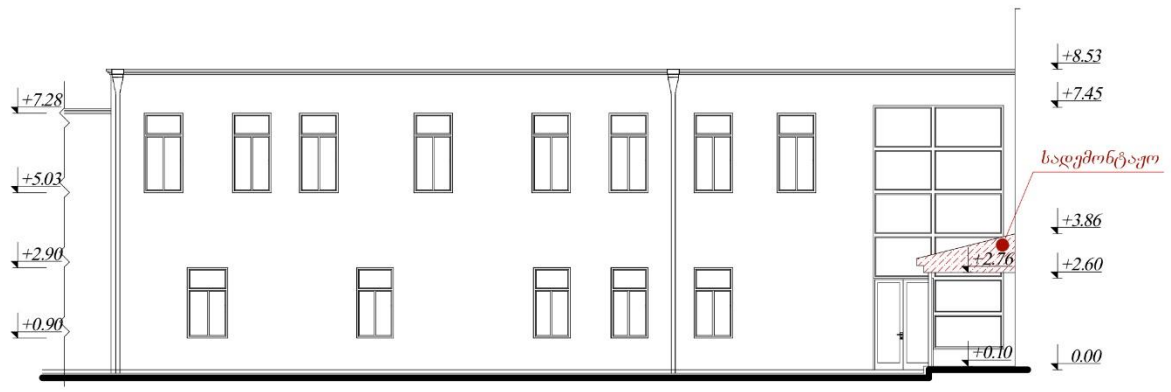

# საკადასტრო გეგმა

საჯარო რეესტრის ეროვნული სააგენტო

საკადასტრო კოდი: **03.03.21.432**  
განცხადების ნომერი: **882019869030**  
მომზადების თარიღი: **31/10/2019**

ნაკვეთის დანიშნულება: **არასასოფლო საშენი ნაგებობა**  
ფართობი: **2419 კვ.მ (WGS 84 / UTM zone 38N)**