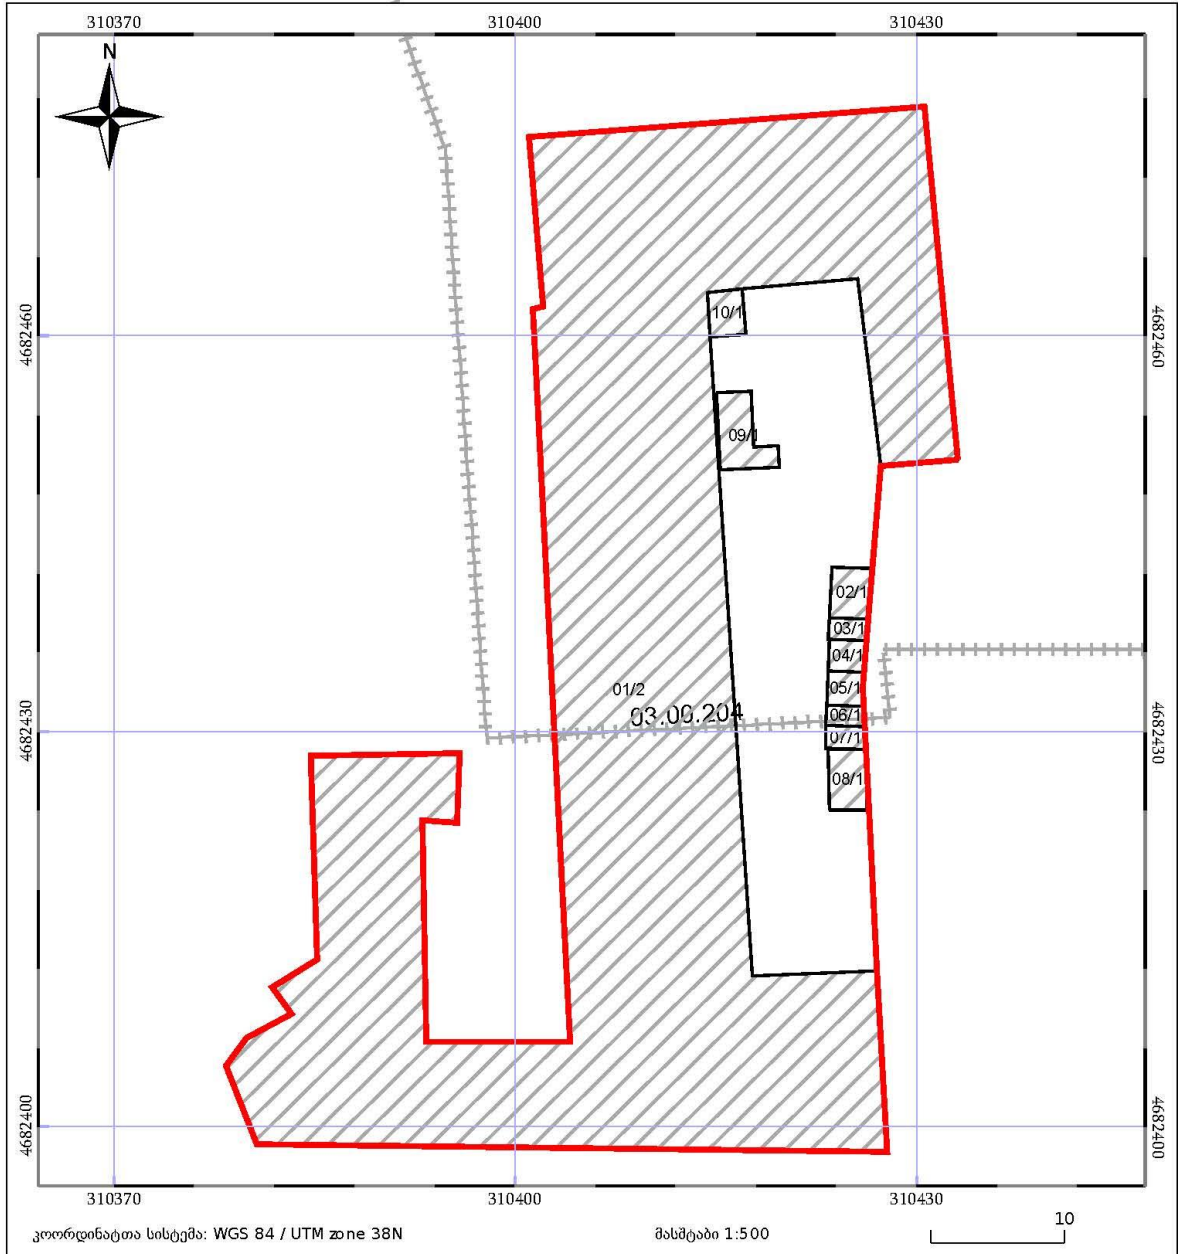

# საკადასტრო გეგმა

საჯარო რეესტრის ეროვნული სააგენტო

საკადასტრო კოდი: **03.03.21.432**  
განცხადების ნომერი: **882019869030**  
მომზადების თარიღი: **31/10/2019**

ნაკვეთის დანიშნულება: **არასასოფლო საშენი ნაგებობა**  
ფართობი: **2419 კვ.მ (WGS 84 / UTM zone 38N)**

05/25	მშენებარე ნაგებობა	05/25	შენობა/ნაგებობა		ტყის ფონდი
	ნაკვეთის საკადასტრო საზღვარი		ხაზობრივი ნაგებობა		ვალდებულება