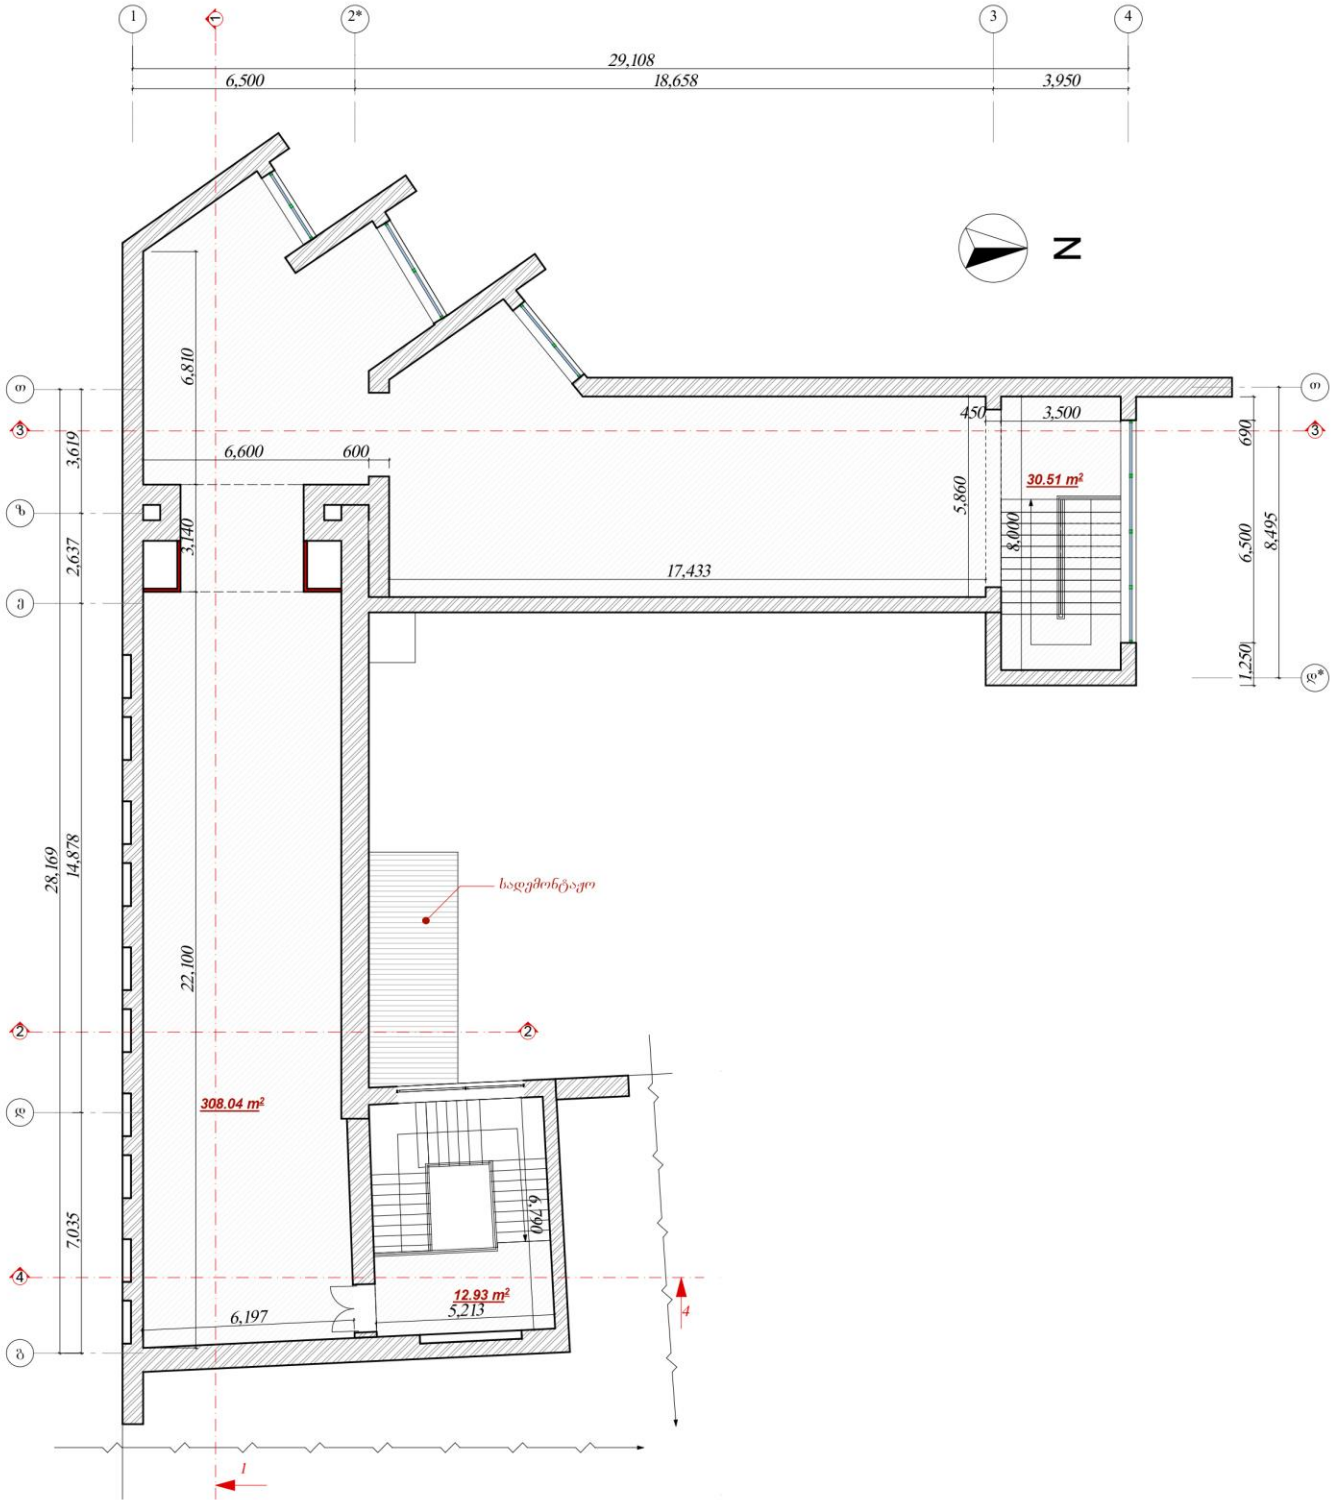

# საკადასტრო გეგმა

საჯარო რეესტრის ეროვნული სააგენტო

საკადასტრო კოდი: **03.03.21.432**  
განცხადების ნომერი: **882019869030**  
მომზადების თარიღი: **31/10/2019**

ნაკვეთის დანიშნულება: **არასასოფლო საშენი ნაგებობა**  
ფართობი: **2419 კვ.მ (WGS 84 / UTM zone 38N)**

05/25	მშენებარე ნაგებობა	05/25	შენობა/ნაგებობა		ტყის ფონდი
	ნაკვეთის საკადასტრო საზღვარი		ხაზობრივი ნაგებობა		ვალდებულება