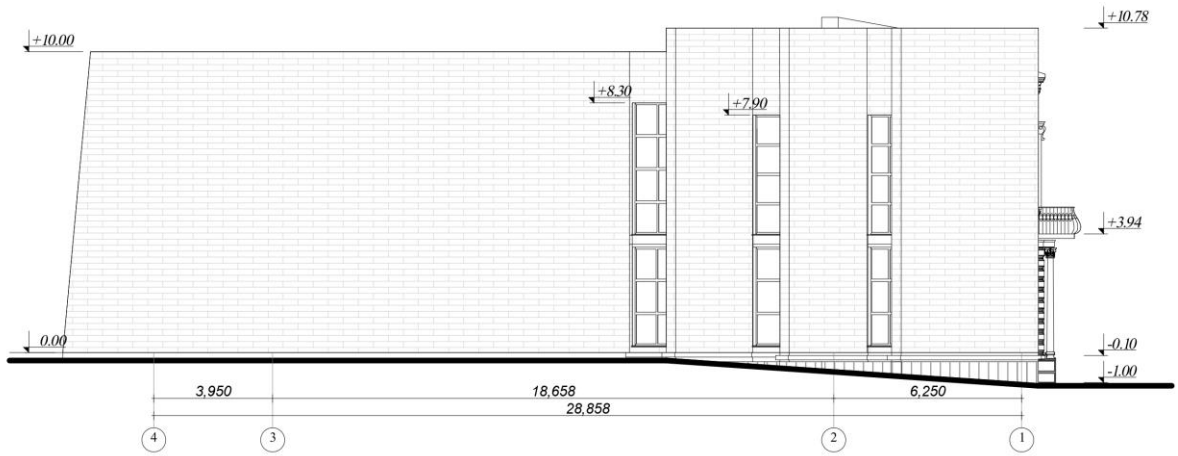

# საკადასტრო გეგმა

საჯარო რეესტრის ეროვნული სააგენტო

საკადასტრო კოდი: **03.03.21.432**  
განცხადების ნომერი: **882019869030**  
მომზადების თარიღი: **31/10/2019**

ნაკვეთის დანიშნულება: **არასასოფლო საშენი ნაგებობა**  
ფართობი: **2419 კვ.მ (WGS 84 / UTM zone 38N)**