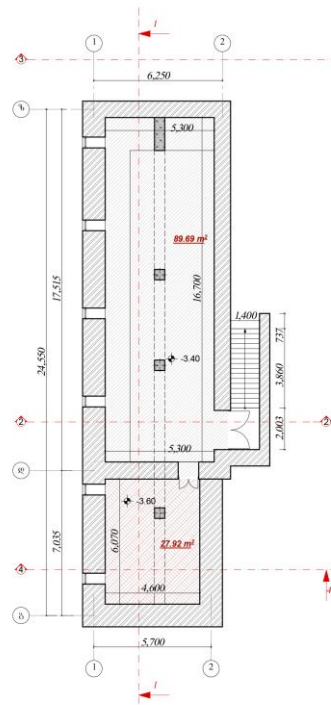

# საკადასტრო გეგმა

საჯარო რეესტრის ეროვნული სააგენტო

საკადასტრო კოდი: **03.03.21.432**  
განცხადების ნომერი: **882019869030**  
მომზადების თარიღი: **31/10/2019**

ნაკვეთის დანიშნულება: **არასასოფლო საშენი ნაგებობა**  
ფართობი: **2419 კვ.მ (WGS 84 / UTM zone 38N)**