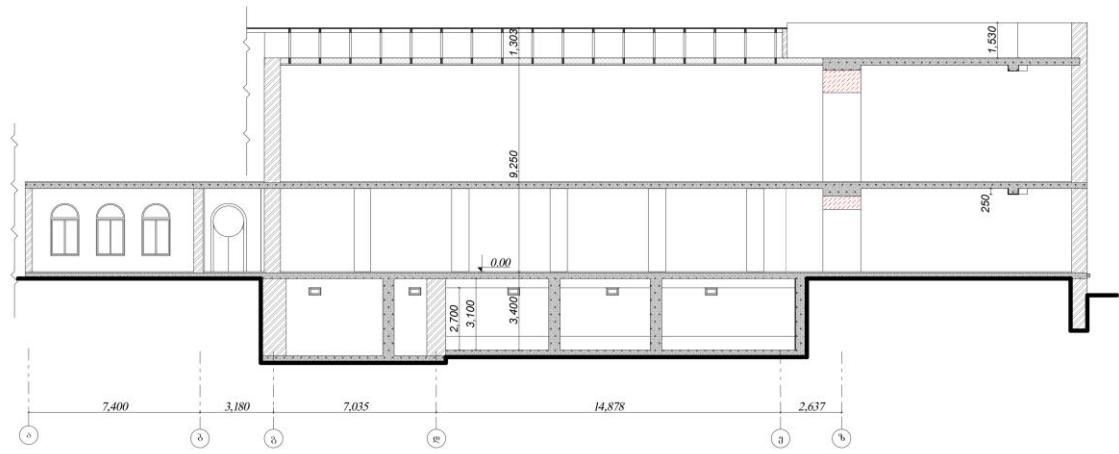

# საკადასტრო გეგმა

საჯარო რეესტრის ეროვნული სააგენტო

საკადასტრო კოდი: **03.03.21.432**  
განცხადების ნომერი: **882019869030**  
მომზადების თარიღი: **31/10/2019**

ნაკვეთის დანიშნულება: **არასასოფლო საშენი ნაგებობა**  
ფართობი: **2419 კვ.მ (WGS 84 / UTM zone 38N)**