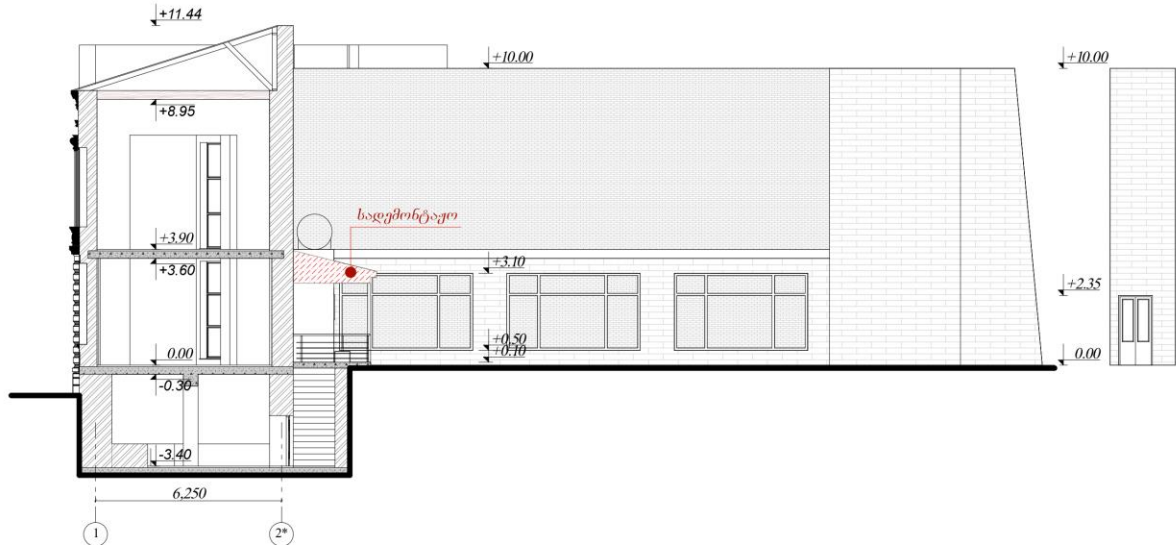

# საკადასტრო გეგმა

საჯარო რეესტრის ეროვნული სააგენტო

საკადასტრო კოდი: **03.03.21.432**  
განცხადების ნომერი: **882019869030**  
მომზადების თარიღი: **31/10/2019**

ნაკვეთის დანიშნულება: **არასასოფლო საშენი ნაგებობა**  
ფართობი: **2419 კვ.მ (WGS 84 / UTM zone 38N)**