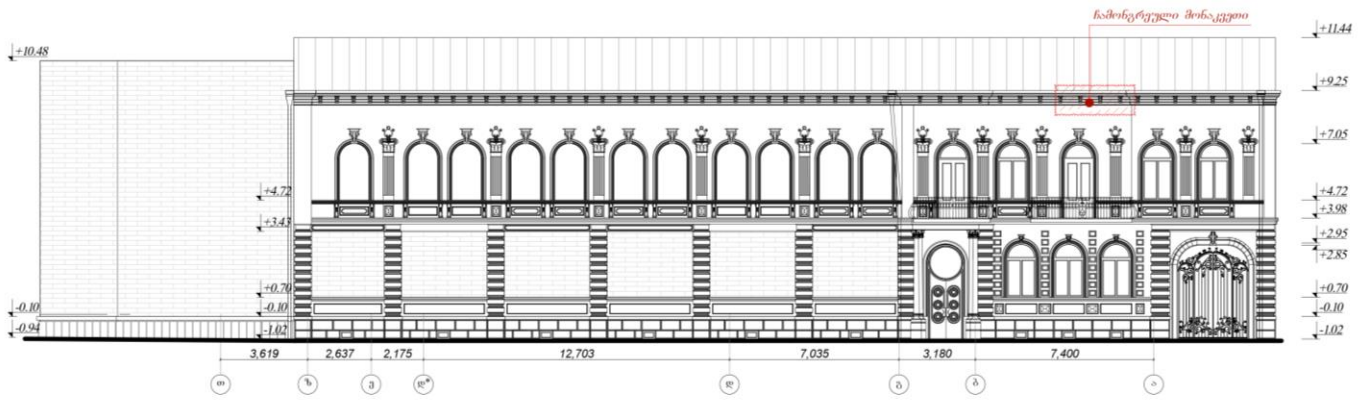

# საკადასტრო გეგმა

საჯარო რეესტრის ეროვნული სააგენტო

საკადასტრო კოდი: **03.03.21.432**  
განცხადების ნომერი: **882019869030**  
მომზადების თარიღი: **31/10/2019**

ნაკვეთის დანიშნულება: **არასასოფლო საშენი ნაგებობა**  
ფართობი: **2419 კვ.მ (WGS 84 / UTM zone 38N)**